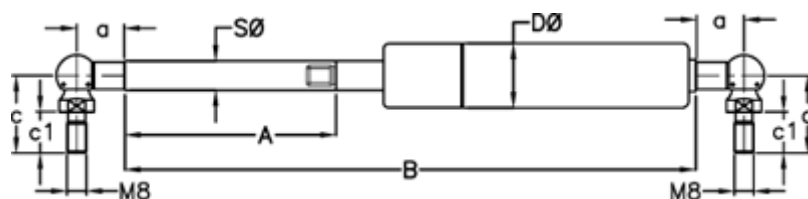

Varenummer: 049067RF1000P4T4

Beskrivelse: Stabilus Lift-O-Mat Gasfjeder 9067RF-P4T4 1000N  
03 10 350 1000 - Rustfast AISI 316

## Mål

$a = 18$

$A = 350$

$B = 749 \pm 2$

$c = 25$

$c1 = 13$

$D\varnothing = 22$

Note = -